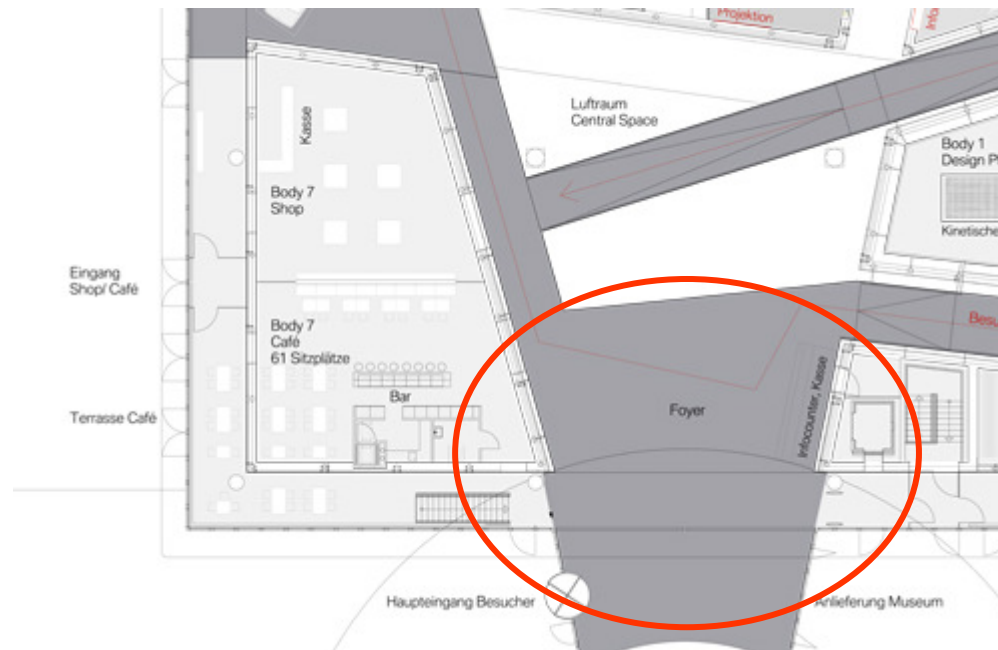

BMW Museum Veranstaltungsräume. Bestuhlungsvarianten.

**BMW Museum
Veranstaltungs-
räume**

München
April 2008

Freude am Fahren

BMW Museum Veranstaltungsräume.

Raumübersicht.

BMW Museum Veranstaltungsräume.

BMW Museumsfoyer.

BMW Museum Veranstaltungsräume.

BMW Museumsfoyer.

Bestuhlungsvariante Vortrag

BMW Museum Veranstaltungsräume. BMW Museumsfoyer.

Bestuhlungsvariante Stehtische

BMW Museum Veranstaltungsräume.

BMW Museumsfoyer.

Bestuhlungsvariante Vortrag mit Stehtischen

BMW Museum Veranstaltungsräume. BMW Platz.

BMW Museum Veranstaltungsräume. BMW Platz.

Bestuhlungsvariante Vortrag

BMW Museum Veranstaltungsräume. BMW Platz.

Bestuhlungsvariante Stehtische

BMW Museum Veranstaltungsräume.

BMW Museumsschüssel.

BMW Museum Veranstaltungsräume. BMW Museumsschüssel.

Bestuhlungsvariante Stehtische

BMW Museum Veranstaltungsräume.

BMW Museumsschüssel.

Bestuhlungsvariante Vortrag