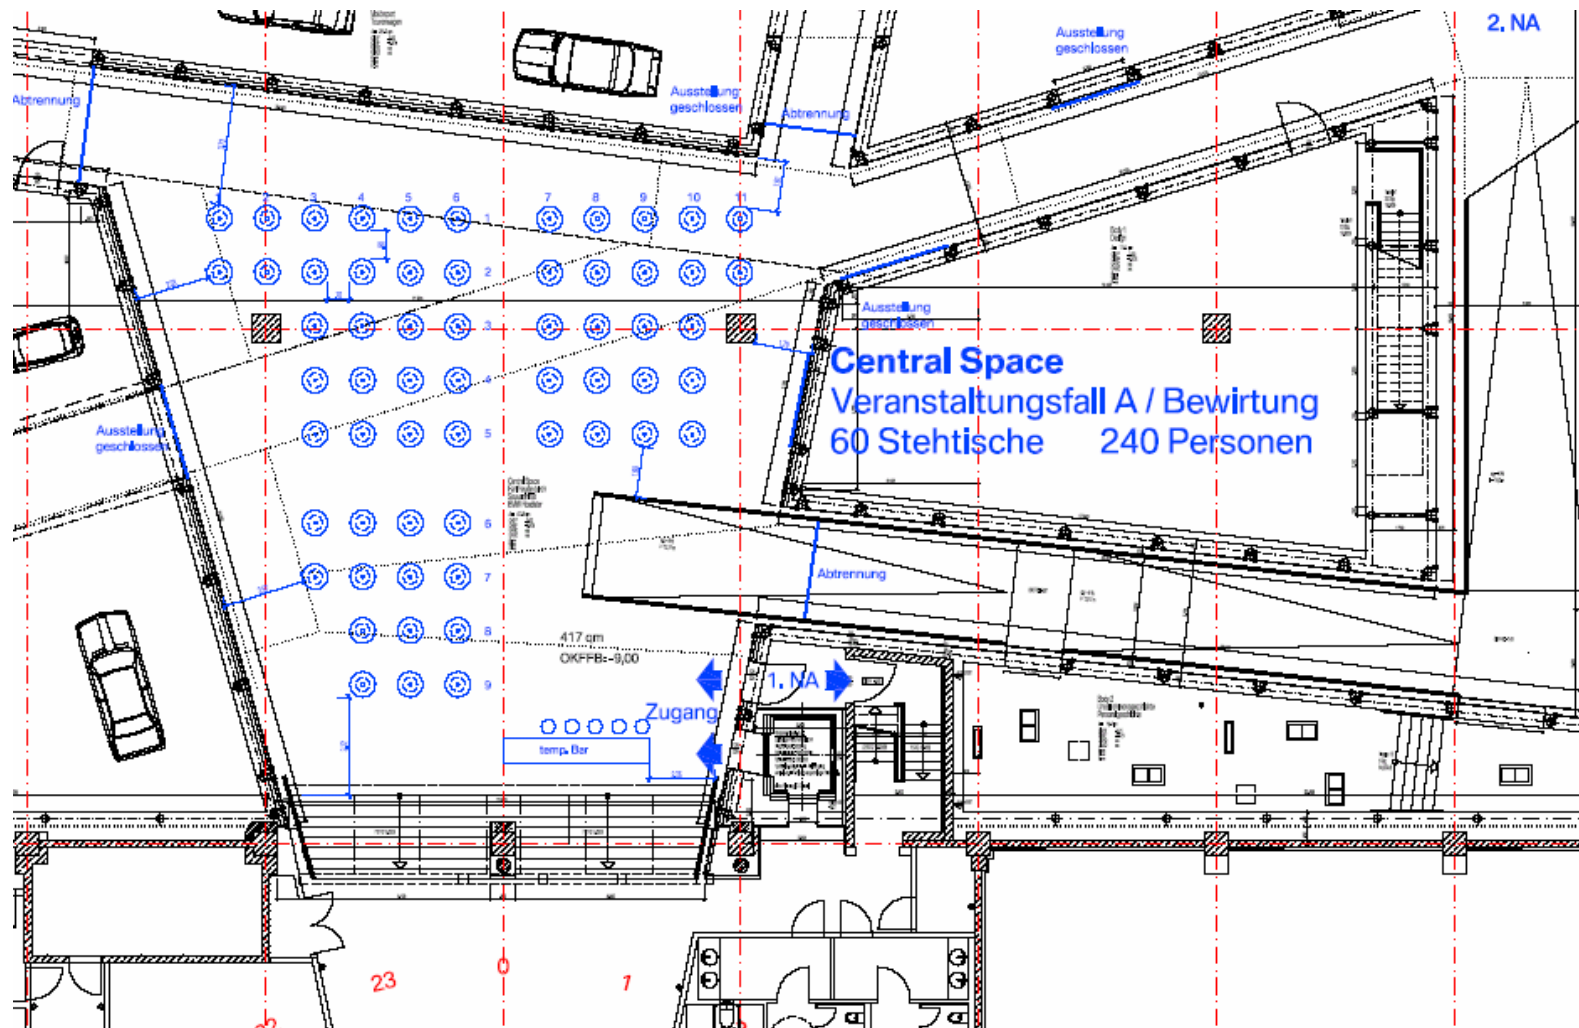

BMW Museum Veranstaltungsräume. Bestuhlungsvarianten.

**BMW Museum
Veranstaltungs-
räume**

München
April 2008

Freude am Fahren

BMW Museum Veranstaltungsräume.

Raumübersicht.

BMW Museum Veranstaltungsräume.

BMW Museumsfoyer.

BMW Museum Veranstaltungsräume.

BMW Museumsfoyer.

Bestuhlungsvariante Vortrag

BMW Museum Veranstaltungsräume. BMW Museumsfoyer.

Bestuhlungsvariante Stehtische

BMW Museum Veranstaltungsräume.

BMW Museumsfoyer.

Bestuhlungsvariante Vortrag mit Stehtischen

BMW Museum Veranstaltungsräume. BMW Platz.

BMW Museum Veranstaltungsräume. BMW Platz.

Bestuhlungsvariante Vortrag

BMW Museum Veranstaltungsräume. BMW Platz.

Bestuhlungsvariante Stehtische

BMW Museum Veranstaltungsräume.

BMW Museumsschüssel.

BMW Museum Veranstaltungsräume. BMW Museumsschüssel.

Bestuhlungsvariante Stehtische

BMW Museum Veranstaltungsräume.

BMW Museumsschüssel.

Bestuhlungsvariante Vortrag