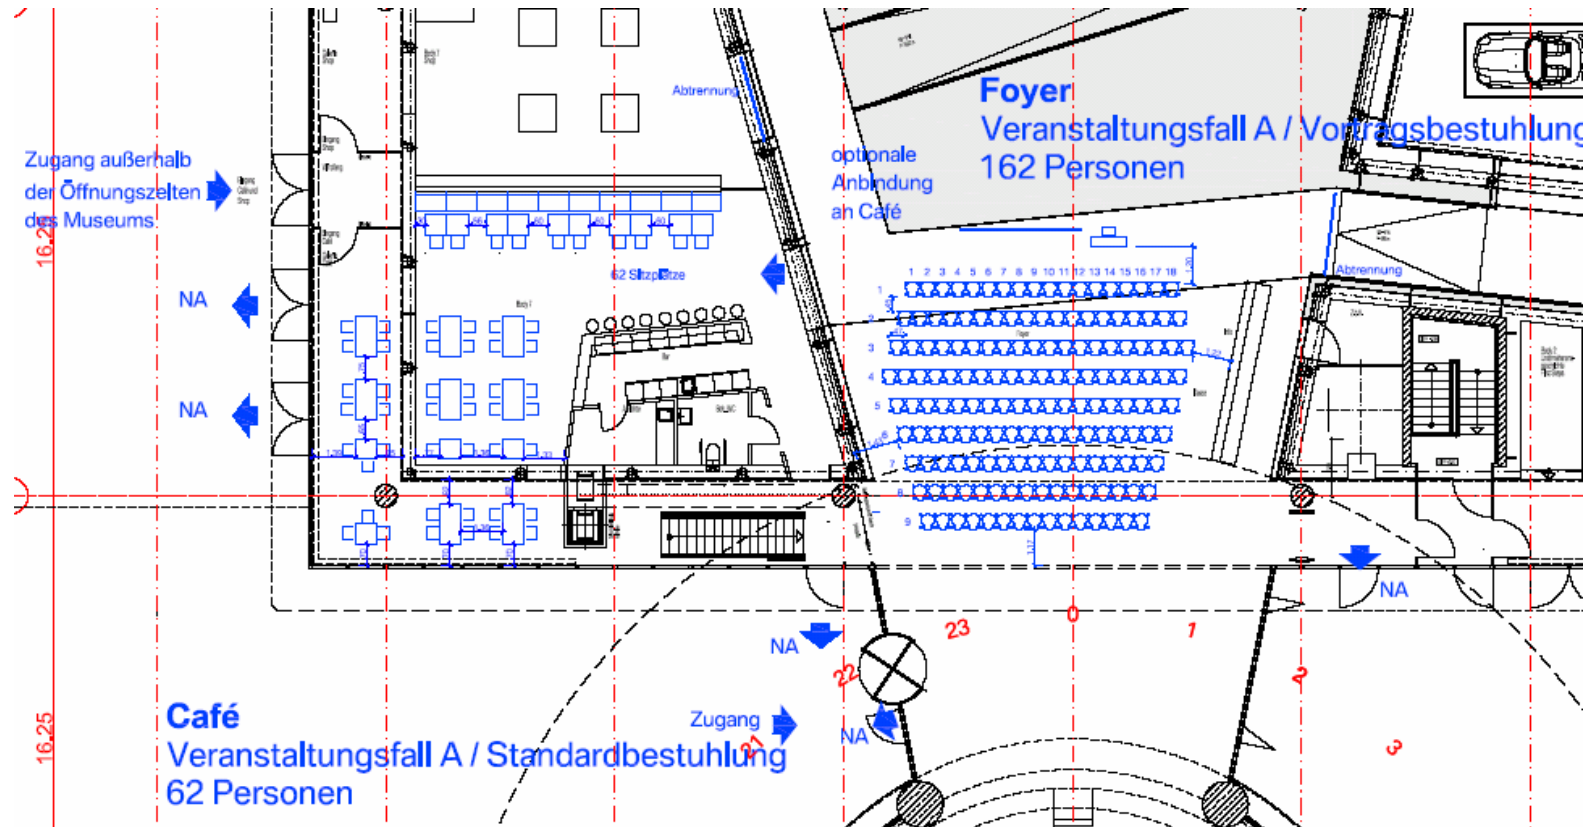

BMW Museum Veranstaltungsräume. Bestuhlungsvarianten.

**BMW Museum
Veranstaltungs-
räume**

München
April 2008

Freude am Fahren

BMW Museum Veranstaltungsräume.

Raumübersicht.

BMW Museum Veranstaltungsräume.

BMW Museumsfoyer.

BMW Museum Veranstaltungsräume.

BMW Museumsfoyer.

Bestuhlungsvariante Vortrag

BMW Museum Veranstaltungsräume. BMW Museumsfoyer.

Bestuhlungsvariante Stehtische

BMW Museum Veranstaltungsräume.

BMW Museumsfoyer.

Bestuhlungsvariante Vortrag mit Stehtischen

BMW Museum Veranstaltungsräume. BMW Platz.

BMW Museum Veranstaltungsräume. BMW Platz.

Bestuhlungsvariante Vortrag

BMW Museum Veranstaltungsräume. BMW Platz.

Bestuhlungsvariante Stehtische

BMW Museum Veranstaltungsräume.

BMW Museumsschüssel.

BMW Museum Veranstaltungsräume. BMW Museumsschüssel.

Bestuhlungsvariante Stehtische

BMW Museum Veranstaltungsräume.

BMW Museumsschüssel.

Bestuhlungsvariante Vortrag