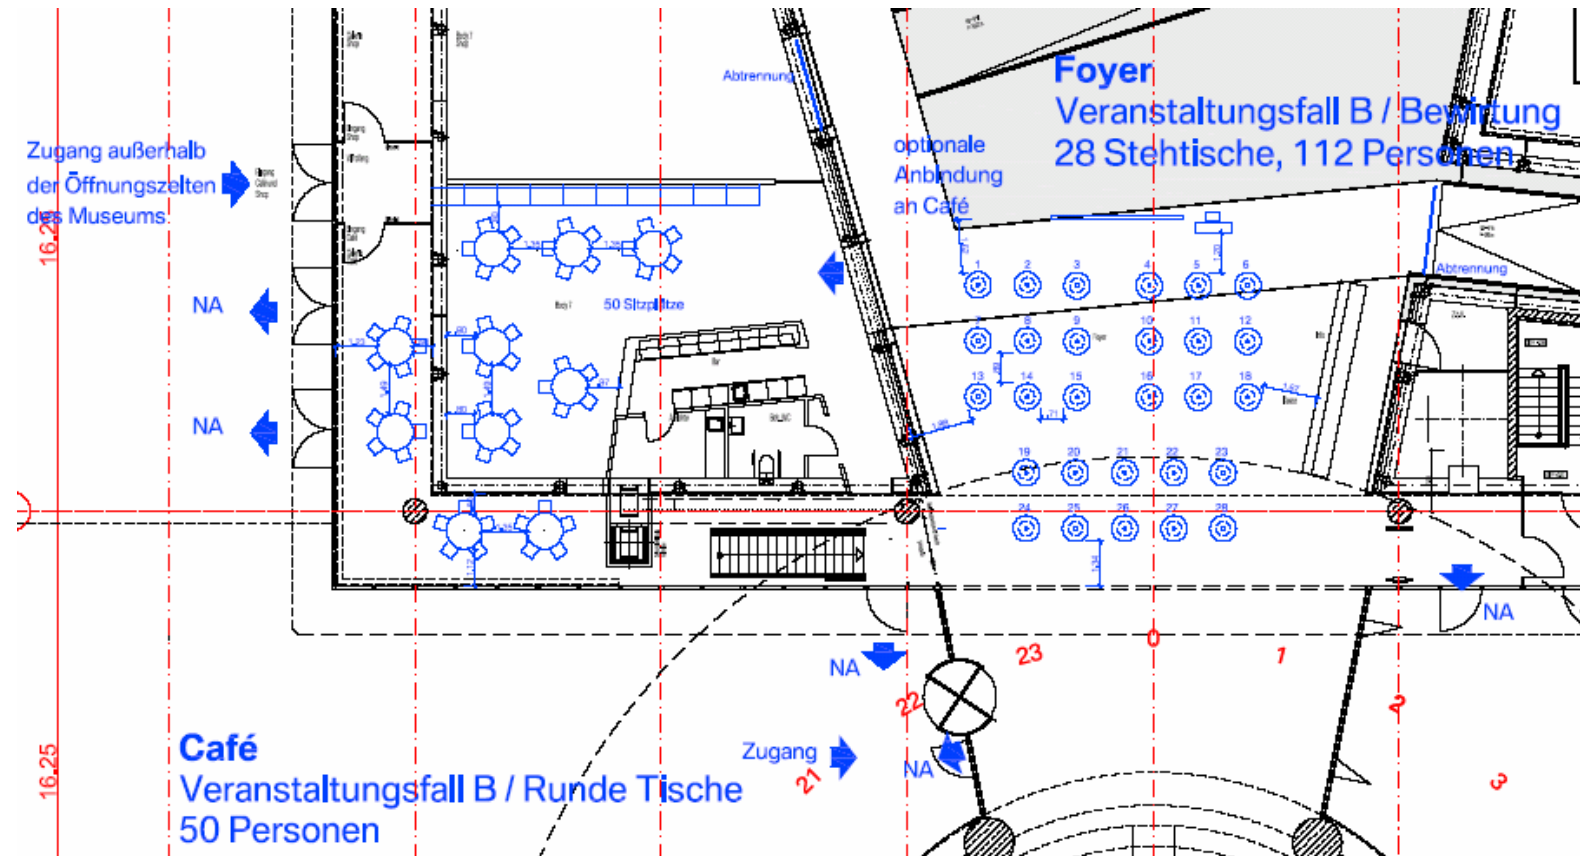

BMW Museum Veranstaltungsräume. Bestuhlungsvarianten.

**BMW Museum
Veranstaltungs-
räume**

München
April 2008

Freude am Fahren

BMW Museum Veranstaltungsräume.

Raumübersicht.

BMW Museum Veranstaltungsräume.

BMW Museumsfoyer.

BMW Museum Veranstaltungsräume.

BMW Museumsfoyer.

Bestuhlungsvariante Vortrag

BMW Museum Veranstaltungsräume. BMW Museumsfoyer.

Bestuhlungsvariante Stehtische

BMW Museum Veranstaltungsräume.

BMW Museumsfoyer.

Bestuhlungsvariante Vortrag mit Stehtischen

BMW Museum Veranstaltungsräume. BMW Platz.

BMW Museum Veranstaltungsräume. BMW Platz.

Bestuhlungsvariante Vortrag

BMW Museum Veranstaltungsräume. BMW Platz.

Bestuhlungsvariante Stehtische

BMW Museum Veranstaltungsräume.

BMW Museumsschüssel.

BMW Museum Veranstaltungsräume. BMW Museumsschüssel.

Bestuhlungsvariante Stehtische

BMW Museum Veranstaltungsräume.

BMW Museumsschüssel.

Bestuhlungsvariante Vortrag