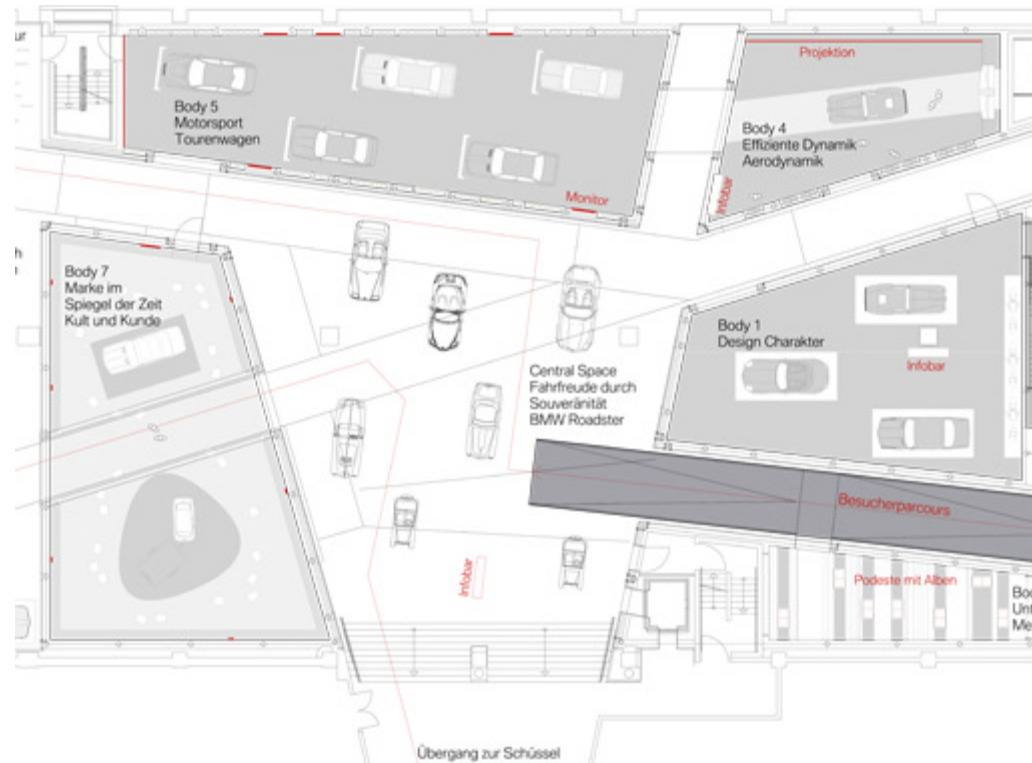

BMW Museum Veranstaltungsräume. Bestuhlungsvarianten.

**BMW Museum
Veranstaltungs-
räume**

München
April 2008

Freude am Fahren

BMW Museum Veranstaltungsräume.

Raumübersicht.

BMW Museum Veranstaltungsräume.

BMW Museumsfoyer.

BMW Museum Veranstaltungsräume.

BMW Museumsfoyer.

Bestuhlungsvariante Vortrag

BMW Museum Veranstaltungsräume. BMW Museumsfoyer.

Bestuhlungsvariante Stehtische

BMW Museum Veranstaltungsräume.

BMW Museumsfoyer.

Bestuhlungsvariante Vortrag mit Stehtischen

BMW Museum Veranstaltungsräume. BMW Platz.

BMW Museum Veranstaltungsräume. BMW Platz.

Bestuhlungsvariante Vortrag

BMW Museum Veranstaltungsräume. BMW Platz.

Bestuhlungsvariante Stehtische

BMW Museum Veranstaltungsräume.

BMW Museumsschüssel.

BMW Museum Veranstaltungsräume. BMW Museumsschüssel.

Bestuhlungsvariante Stehtische

BMW Museum Veranstaltungsräume.

BMW Museumsschüssel.

Bestuhlungsvariante Vortrag