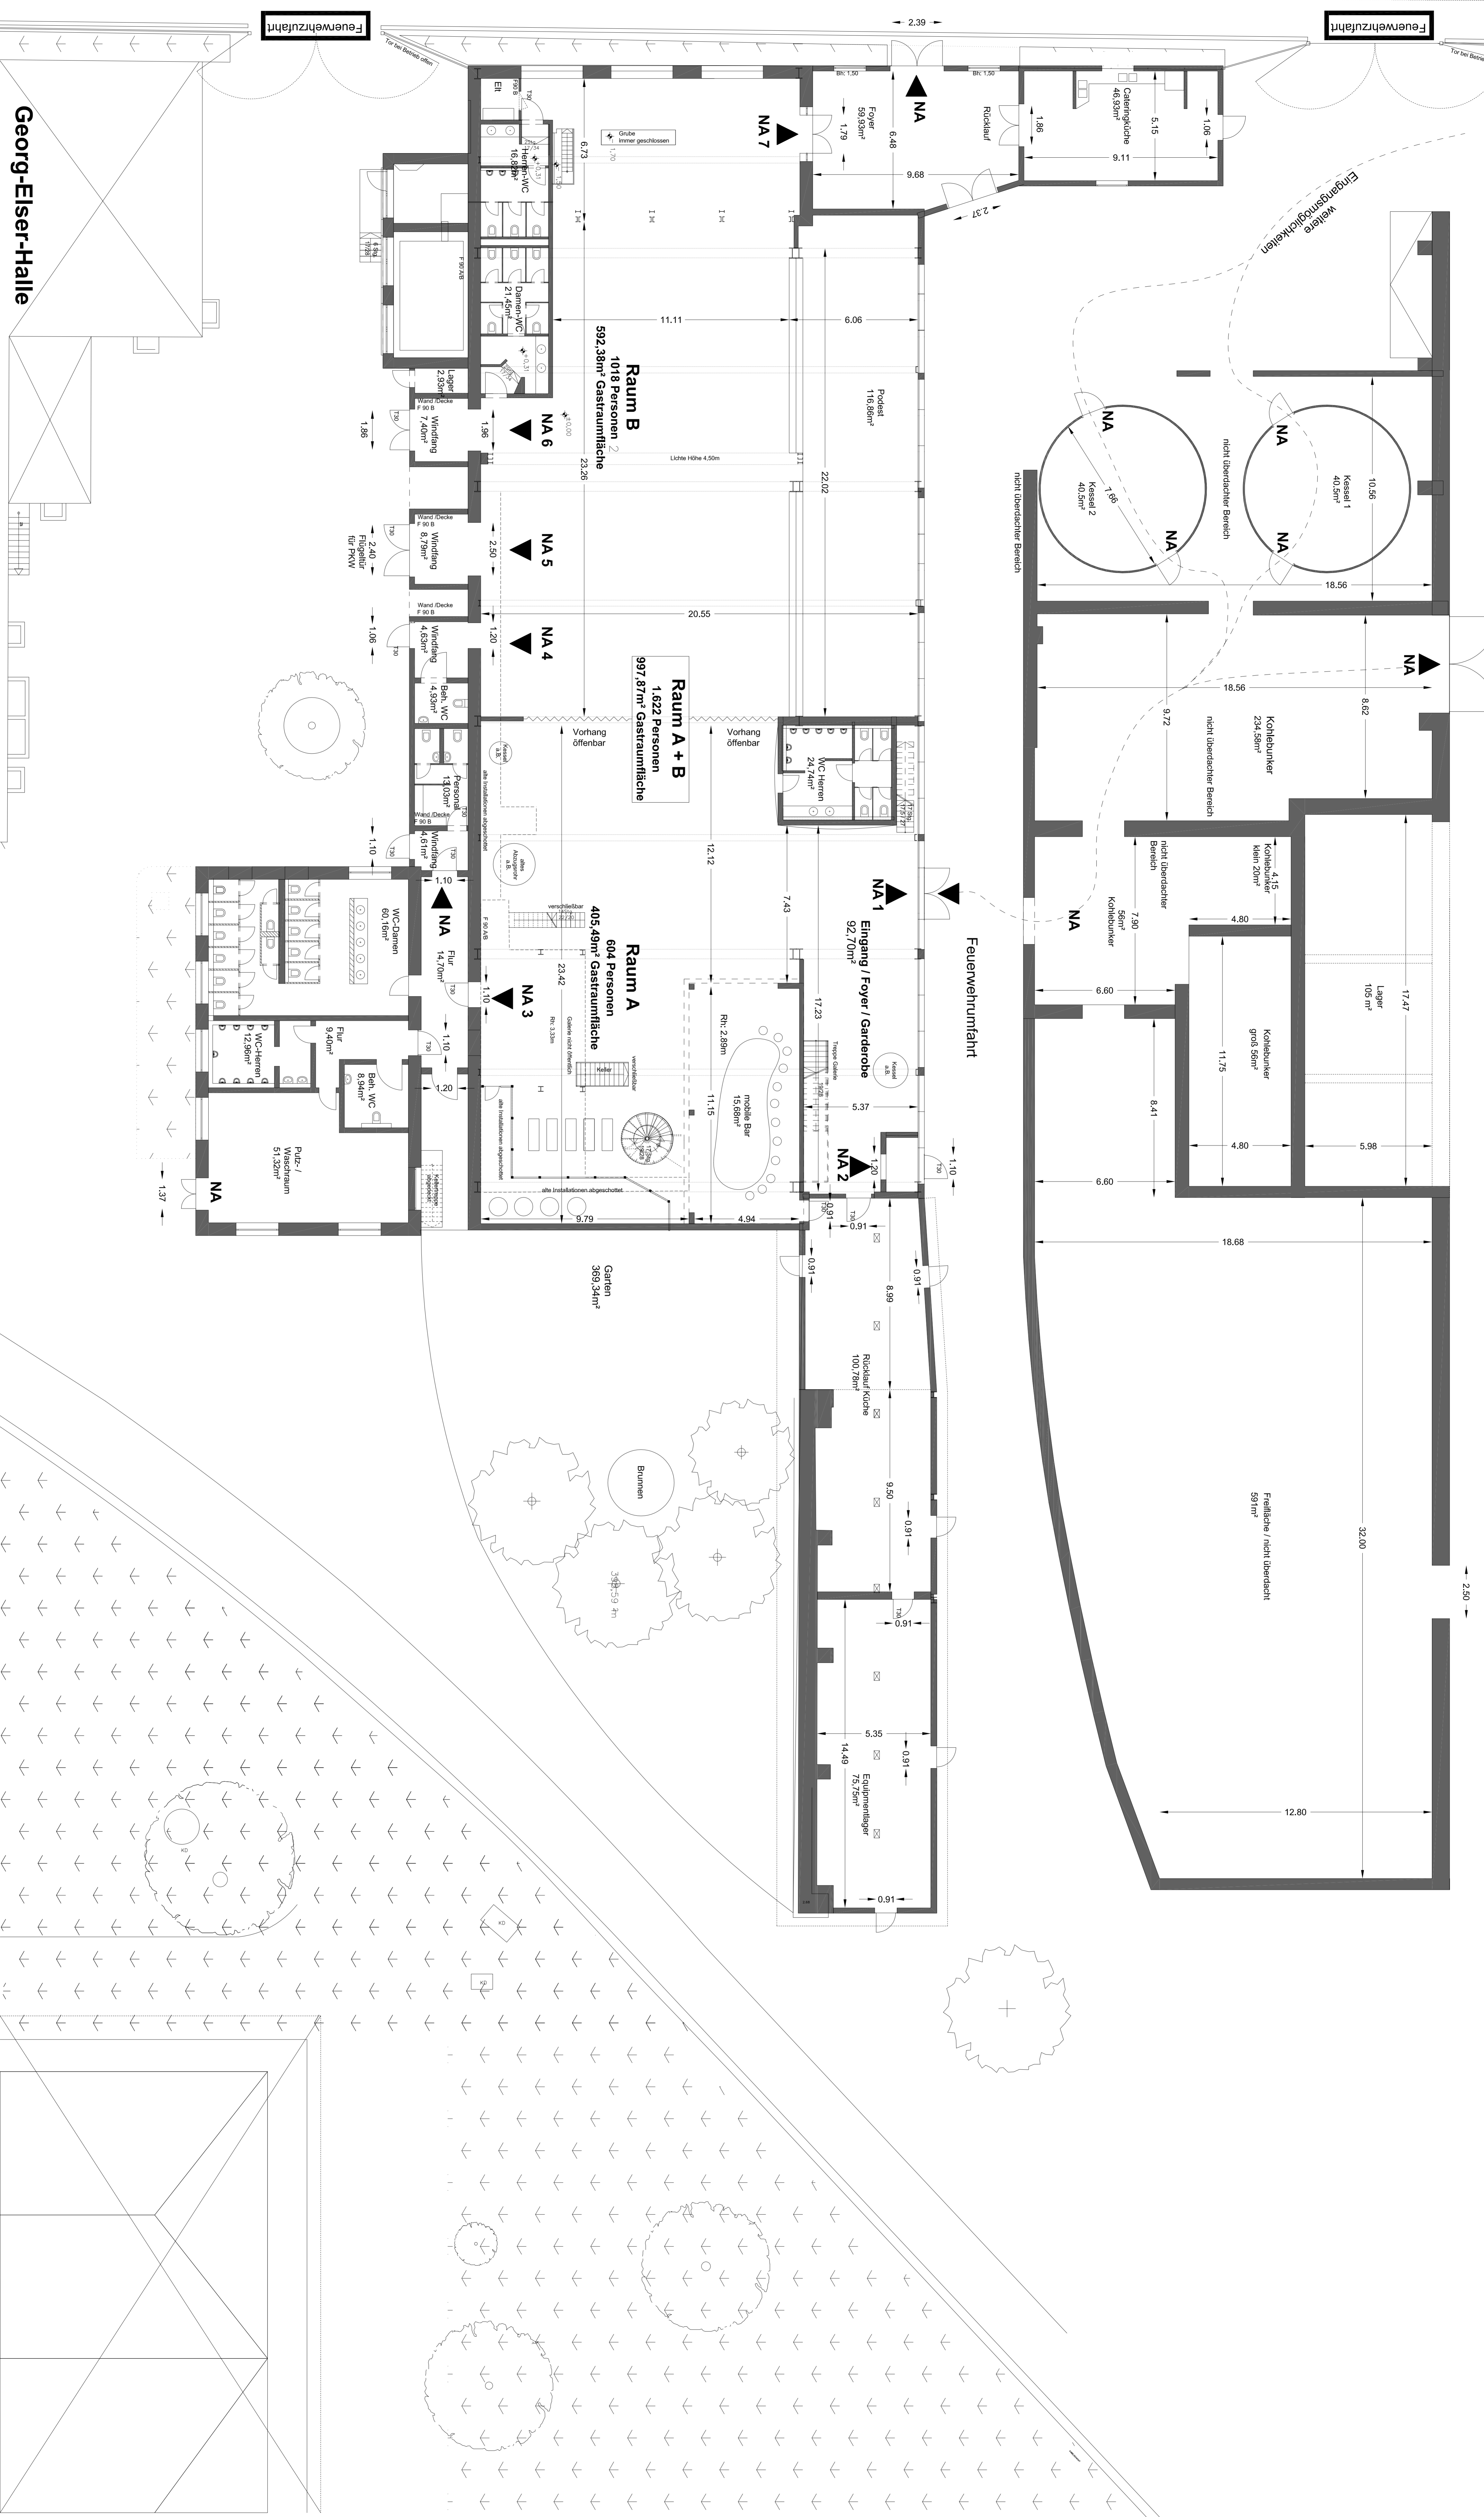

großes Einfahrtstor
(Einfahrt Zenithgelände)

Eingang

ZENITHGELÄNDE mit
ca. 900 Parkplätzen

Georg-Eiser-Halle