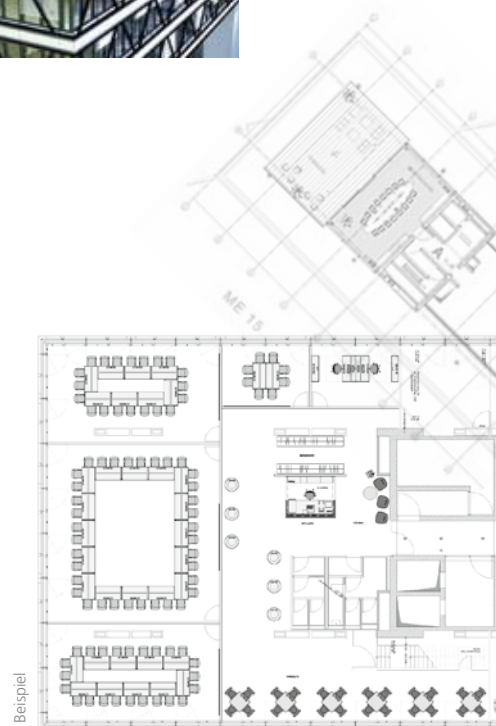

### = Location

**Konferenz- und Eventfläche über 660m<sup>2</sup>**

- 400m<sup>2</sup> Event- & Konferenzfläche auf level 9
- 110m<sup>2</sup> Lounge & Clubfloor auf level 10
- 150m<sup>2</sup> Dachterrasse auf level 10

ein Projekt der Ganz weit oben GmbH

[www.upside-east.com](http://www.upside-east.com)

event

Erleben Sie Raum ohne Grenzen. Die vollflächige Glasfassade verleiht den 660 Quadratmetern eine überraschende Dimension. So wird schon das Eintreten zum spektakulären Ereignis.

conference

Schaffen Sie die perfekte Atmosphäre. Die variable Gestaltung der Räume erlaubt Veranstaltungen von Boardmeetings bis hin zu großen Tagungen.

exhibition

Präsentieren Sie Ihre Werke in einem dramatischen Rahmen. Der komplette Raum auf level 9 lässt sich frei nach Ihren Wünschen gestalten und macht München zur Kulisse Ihrer Ausstellung.